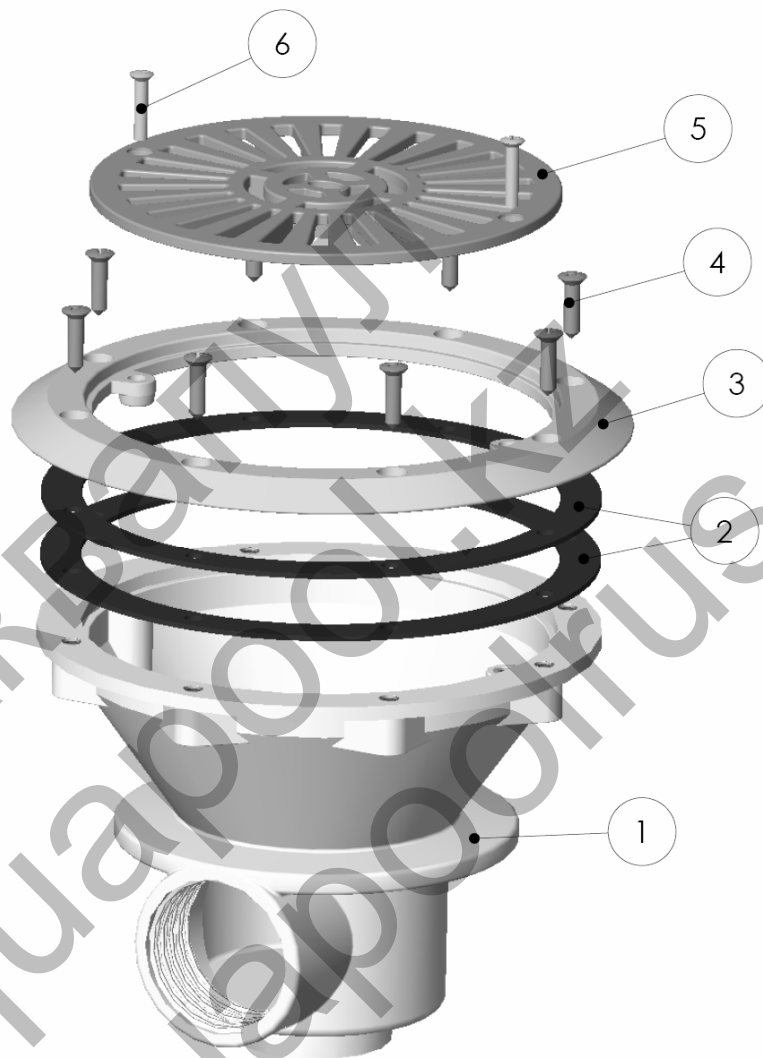

**SU-002**

**SUMIDERO PISCINA PREFABRICADA 2”**

Nº	IML	DENOMINACIÓN	CANT.
1	<a href="#">MP00271-06</a>	Sumidero redondo piscina prefabricada con insertos	1
2	<a href="#">MP00271-02</a>	Junta adhesiva - Sumidro piscina prefabricada d.210	2
3	<a href="#">MP00271-03</a>	Brida sumidero d.230 Sin insertos	1
4	<a href="#">B-039-25</a>	Tornillo DIN 966 A2 M6x24 pun.	8
5	<a href="#">MP00271-01</a>	Rejilla plana sumidero Piscina Hormigón	1
6	<a href="#">MP00271-05</a>	Tornillo DIN 966 A2 M5x25 pun.	2